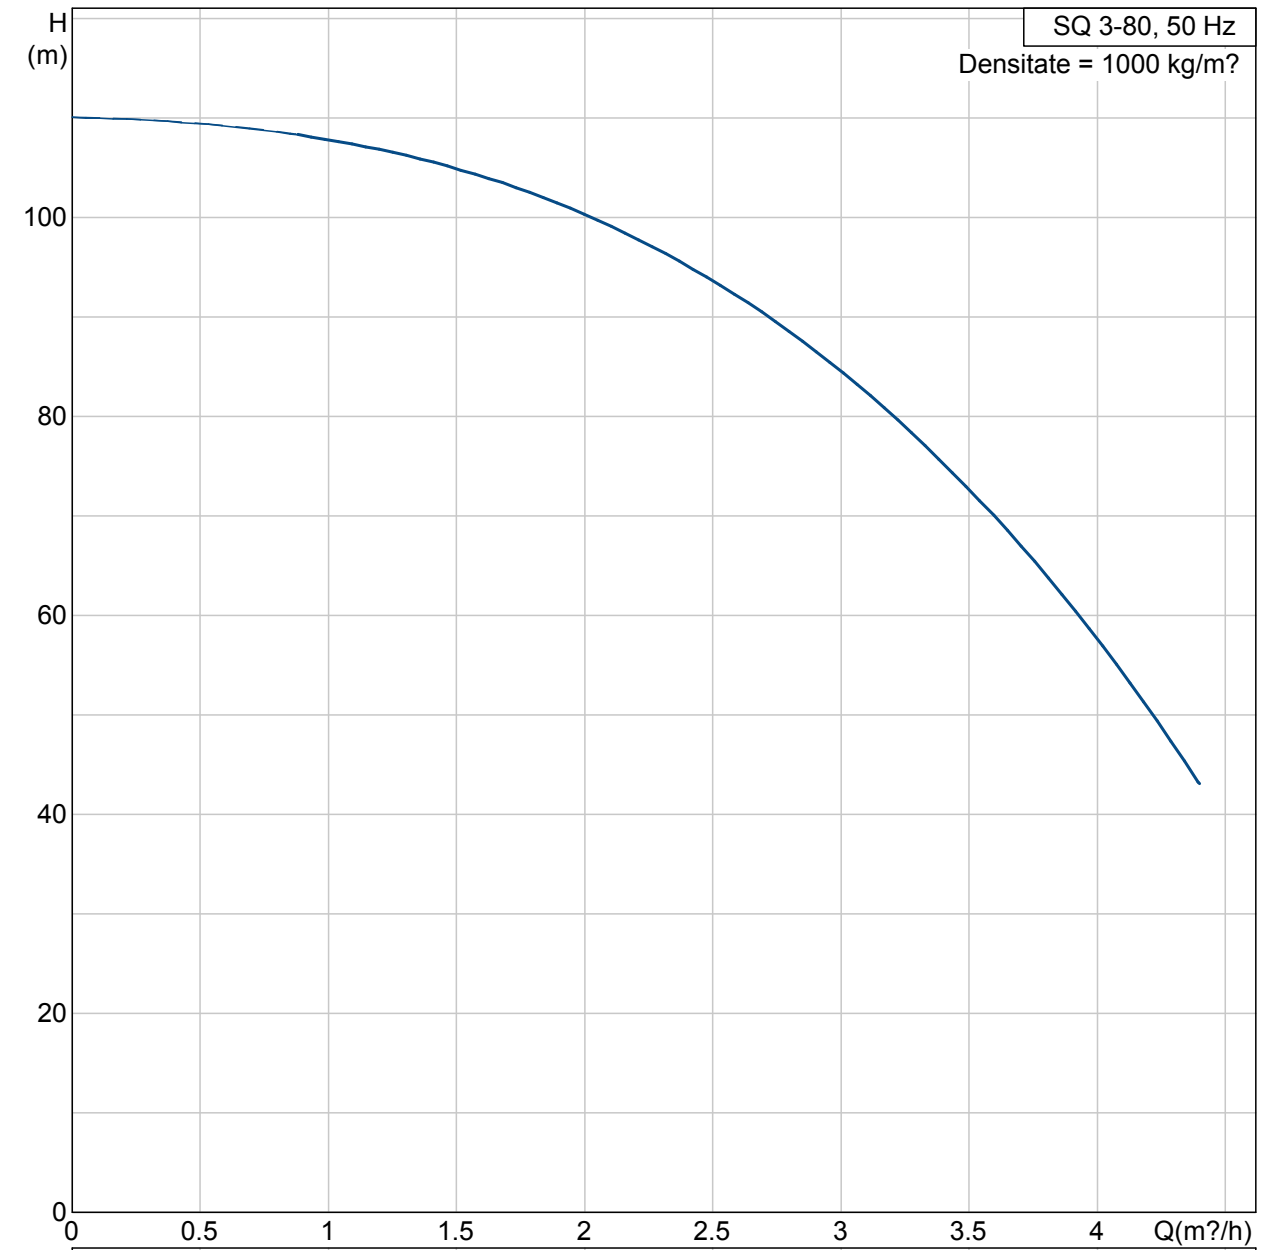

96510208 SQ 3-80 50 Hz