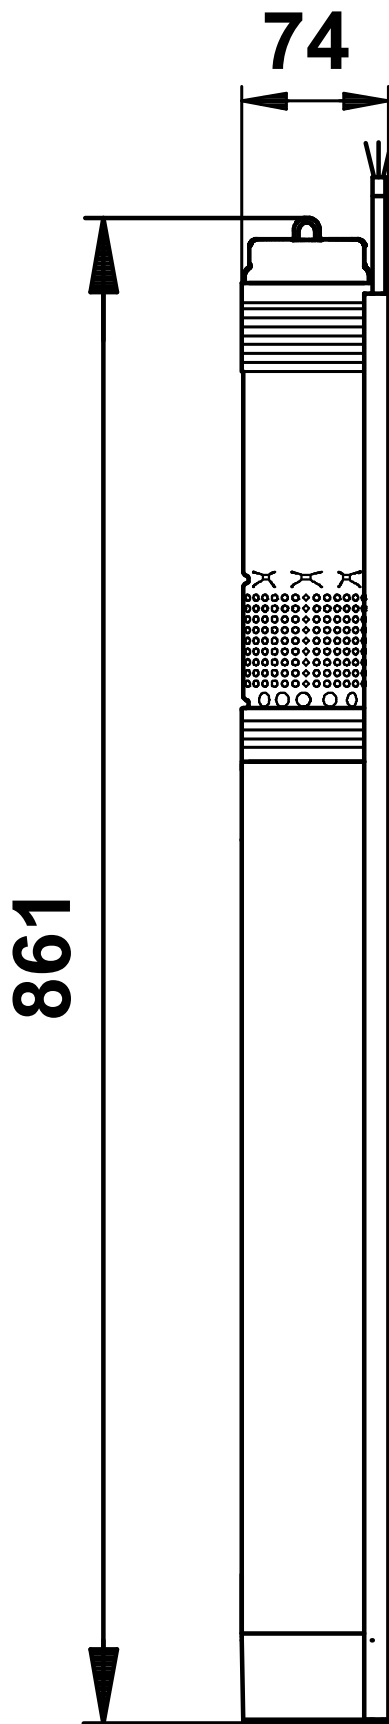

96510208 SQ 3-80 50 Hz

Note! All units are in [mm] unless others are stated.
Disclaimer: This simplified dimensional drawing does not show all details.