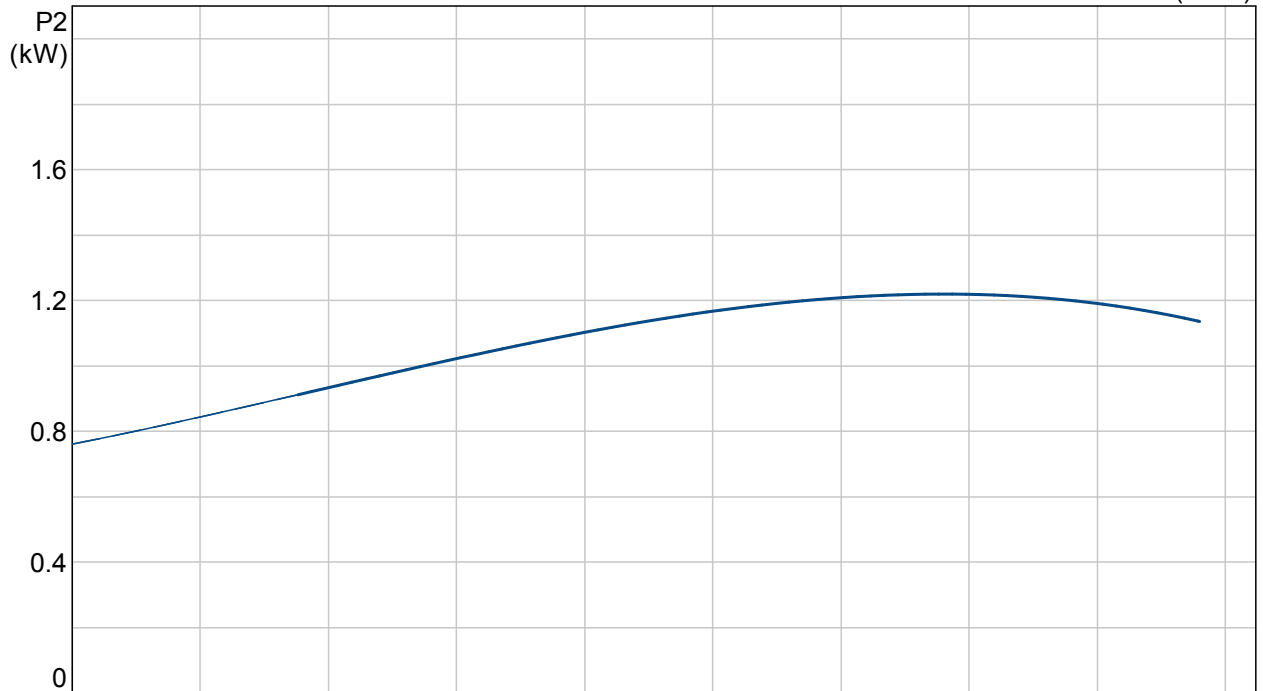

96510208 SQ 3-80 50 Hz